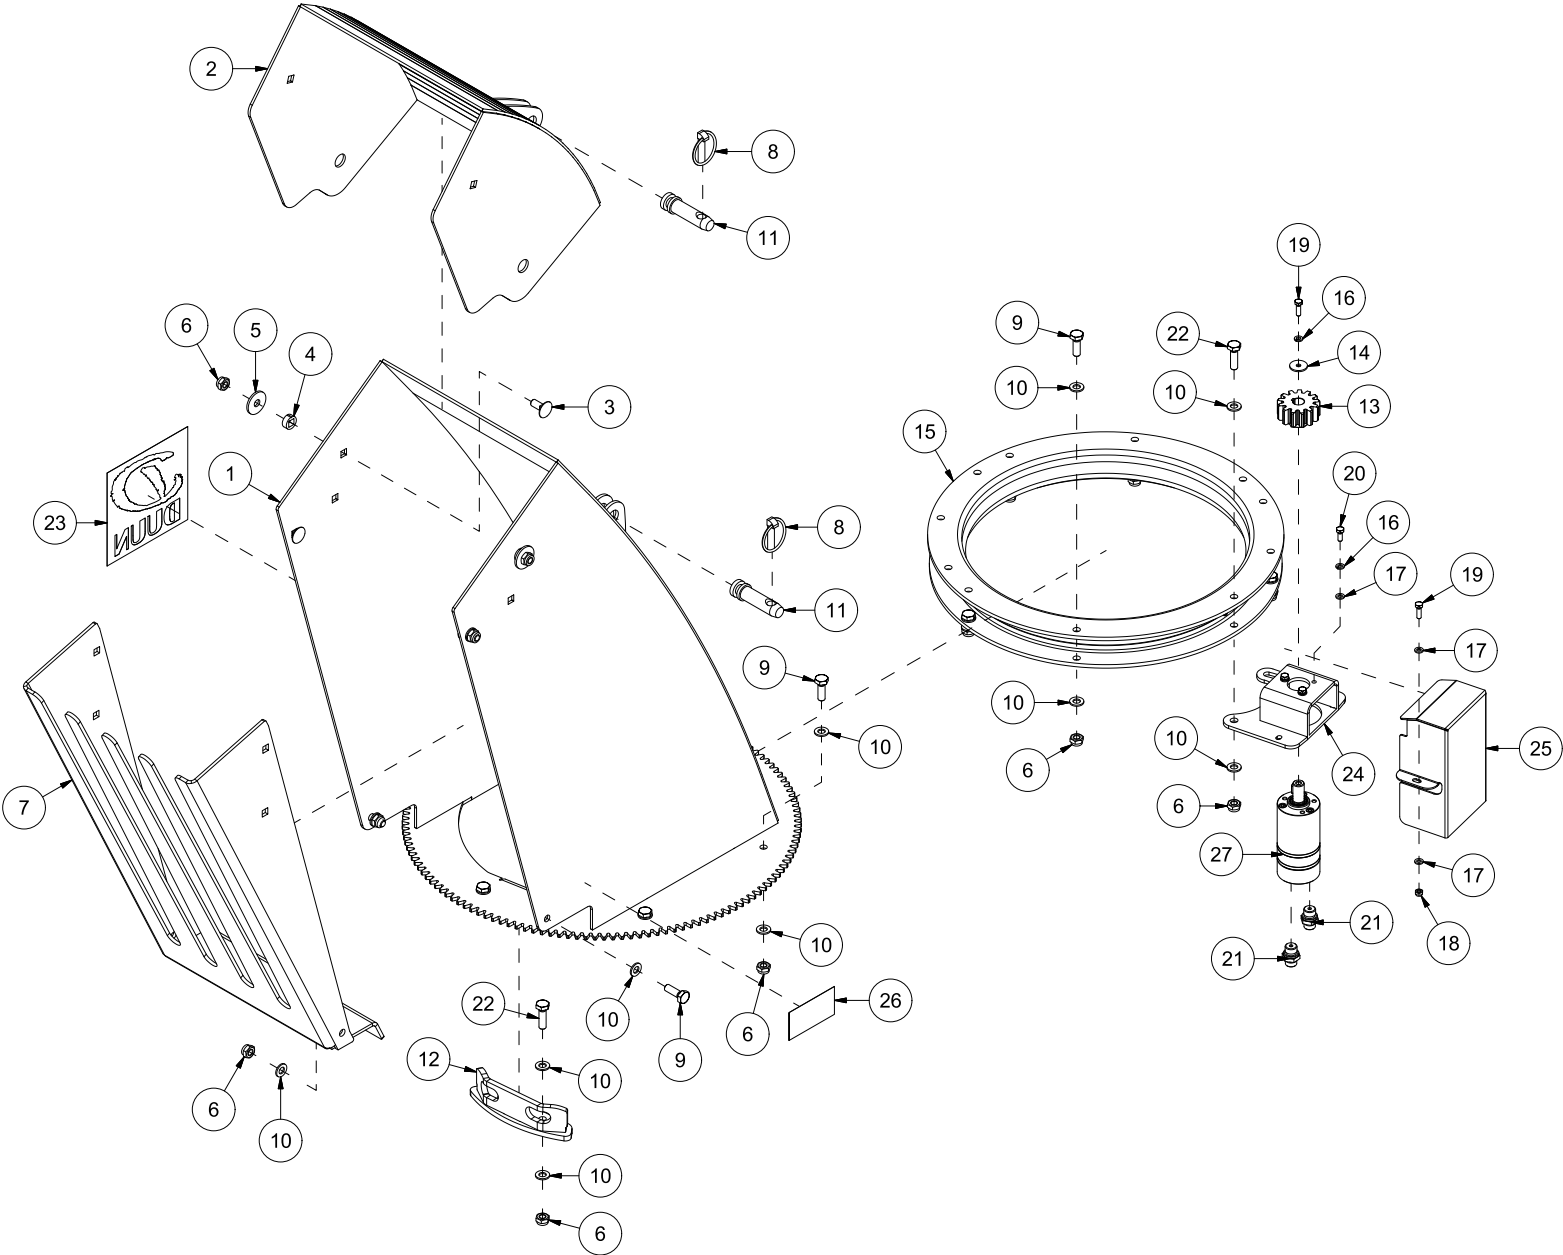

Pos	Ant	Artikkelnr	Beskrivelse
1	1	25131084	Utkastertut 70 cm
2	1	1251382	Utløpsklaff 70 cm
3	4	2344330	Låseskrue M10x25 ElZn 8.8 DIN 603
4	2	25201039	Opplagringskive
5	2	2533065	Karosseriskive ø11/35x3
6	22	2483610	Lockingmutter M10 ElZn DIN 985
7	1	25131085	Rist for tut
8	2	2556142	Orepinne Ø10x40
9	14	2422299	Sekskantskrue M10x30 ElZn 8.8 DIN 933
10	38	2531060	Underlagsskive M10 ElZn DIN 125
11	2	2526317	Bolt Ø19,8x45
12	1	25111052	Stopper mot skrog
13	1	2964105	Tannhjul modul 4
14	1	25111098	Skive for tannhjul
15	1	25111036	Kulesvingkrans Ø500
16	4	2538039	Fjærskive M6 A4 DIN 127
17	7	2537036	Underlagskive M6 A4 DIN 125
18	2	2483808	Lockinmutter M6 A4 DIN 985
19	3	2426205	Sekskantskrue M6x20 A4 DIN933
20	3	2426200	Sekskantskrue M6x16 A4 DIN 933
21	2	2957751	Ansatsnippel GEK BSP 3/8" L10 ED Ø3,0
22	4	2422301	Sekskantskrue M10x35 ElZn 8.8 DIN 933
23	1	2935150	Klebemerke Duun 160x160
24	1	25121015	Brakett f/oljemotor
25	1	25121006	Lokk o/hydraulikmotor
26	2	2935088	Klebemerke 90x48 Klemfare hånd
27	1	2955504	Hydraulikmotor 40 ccm