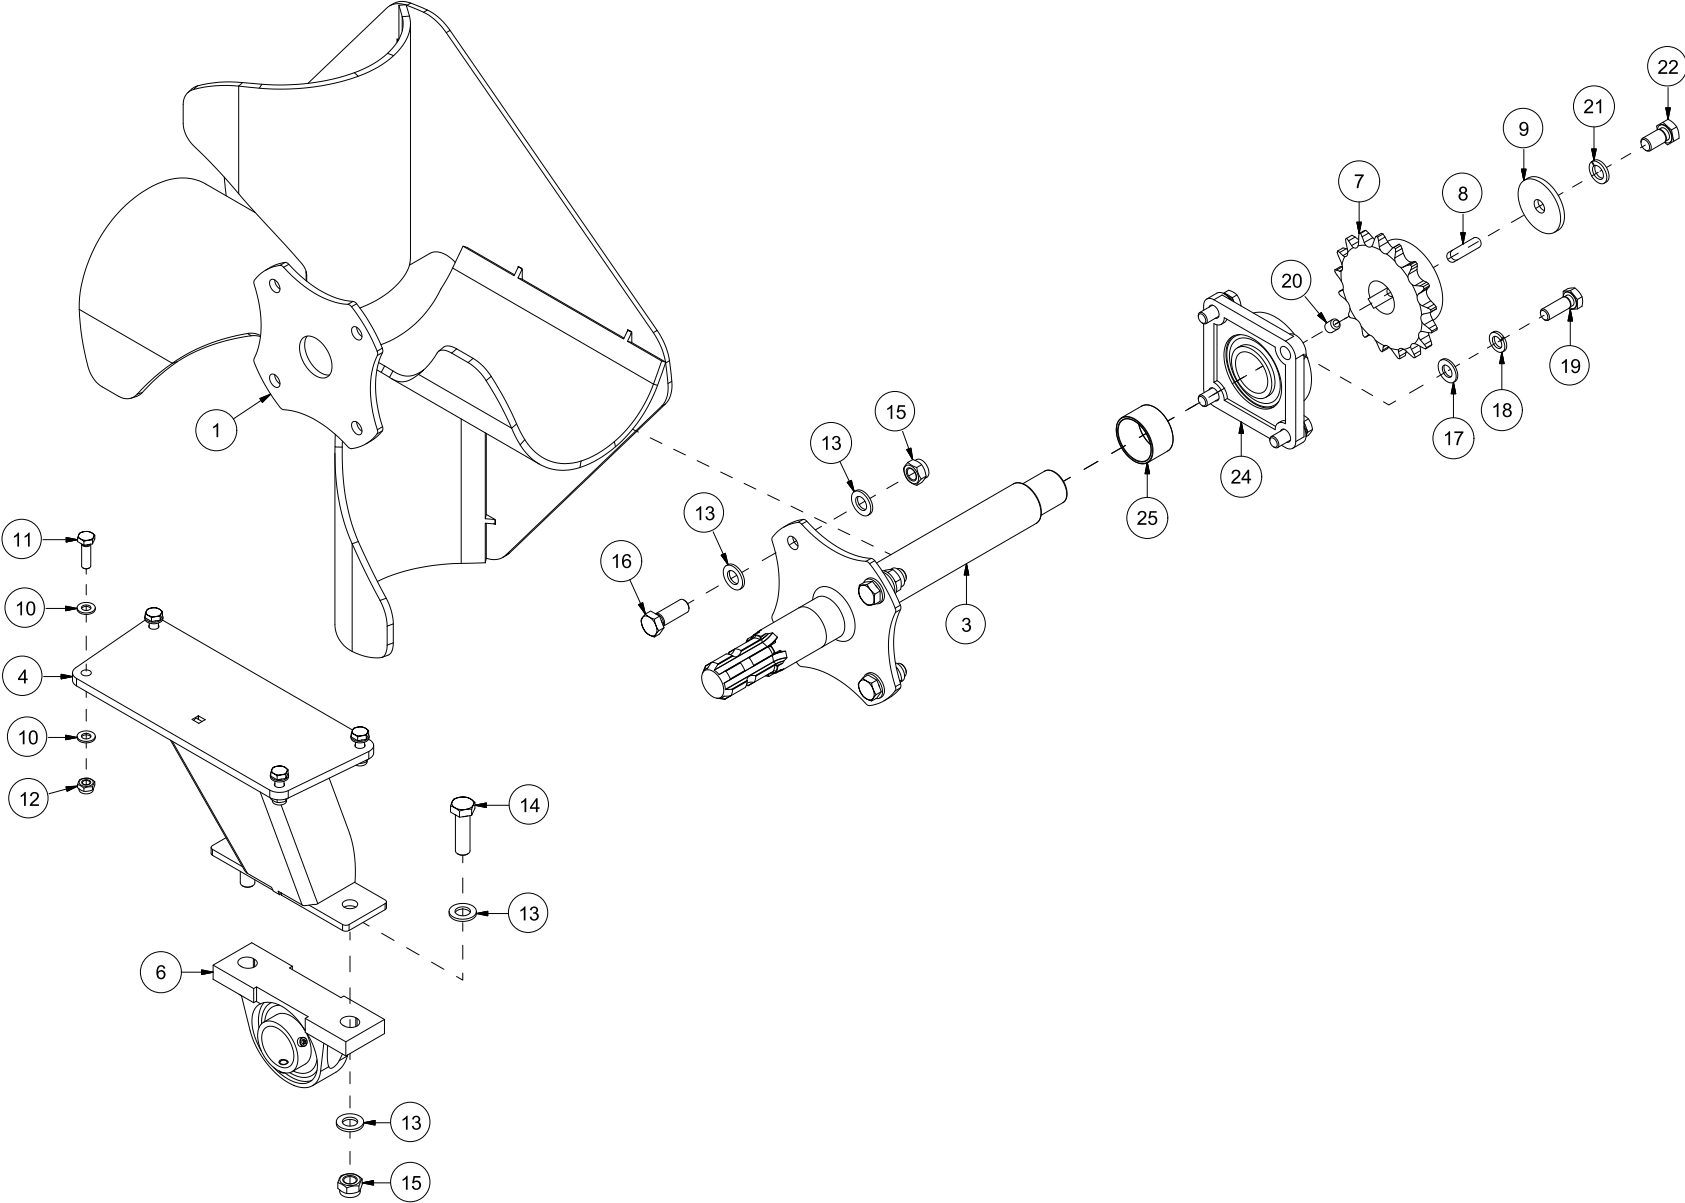

Pos	Ant	Artikkelnr	Beskrivelse
1	1	25131066	Utkastervifte 70 cm
3	1	25221056	
4	1	25221086	Støtte for fremre lager
6	1	2954206	Fotlager UCP 210 50mm
7	1	2964212	Kjedehjul 1" Z17 Ø40
8	1	2115160	Passkile 12x8 L45 St DIN 6885A
9	1	25131040	Endeplate
10	8	2531060	Underlagsskive M10 EIZn DIN 125
11	4	2422301	Sekskantskrue M10x35 EIZn 8.8 DIN 933
12	4	2483610	Lockingmutter M10 EIZn DIN 985
13	12	2531078	Underlagsskive M16 EIZn DIN 125
14	2	2422494	Sekskantskrue M16x55 EIZn 8.8 DIN 931
15	6	2483613	Lockingmutter M16 EIZn DIN 985
16	4	2422491	Sekskantskrue M16x45 EIZn 8.8 DIN 933
17	4	2531072	Underlagsskive M14 EIZn DIN 125
18	4	2534072	Fjærskive M14 EIZn DIN 127
19	4	2422398	Sekskantskrue M14x40 EIZn 8.8 DIN 933
20	1	2473340	Gjengestift hul M12x16 St DIN 916
21	1	2534078	Fjærskive M16 EIZn DIN 127
22	1	2422485	Sekskantskrue M16x30 EIZn 8.8 DIN 933
24	1	2954175	Flenslager UCF 210 50mm
25	1	25221055	Hylse Ø51/57x32