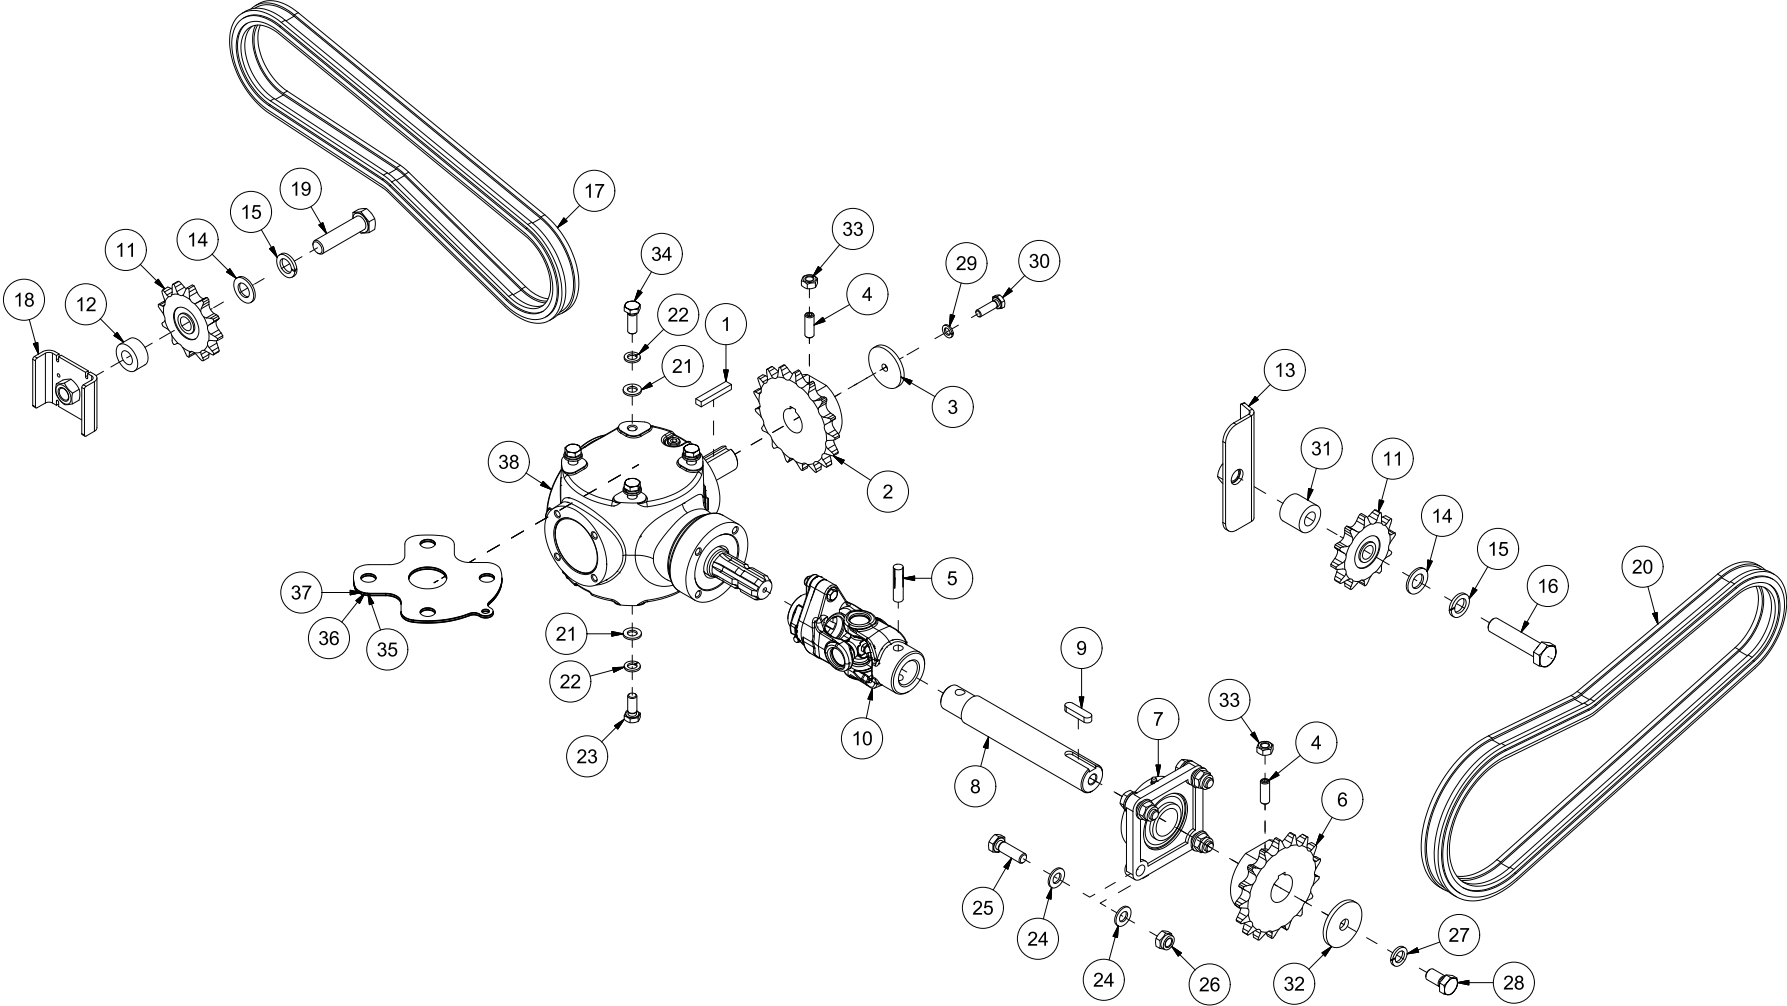

Pos	Ant	Artikkelnr	Beskrivelse
1	1	2115147	Passkile 10x8 L56 St DIN 6885B
2	1	2964210	Kjedehjul 1" Z17 Ø35
3	1	25221053	Skive Ø10/60x6
4	2	2473350	Gjengestift hul M12x35 St DIN 916
5	1	2527128	Låsestift 13x55 DIN 1474
6	1	2964212	Kjedehjul 1" Z17 Ø40
7	1	2954173	Flenslager UCF 208 40mm
8	1	25221033	Aksel for kjededrift
9	1	2115160	Passkile 12x8 L45 St DIN 6885A
10	1	2962193	Ledd- Ø35-1 3/8"
11	2	2954120	Kjedestrammehjul 1" 12 t
12	1	25221083	Hylse
13	1	1252291	Mutterplate
14	2	2531086	Underlagsskive M20 ElZn DIN 125
15	2	2534086	Fjærskive M20 ElZn DIN 127
16	1	2422582	Sekskantskrue M20x90 ElZn 8.8 DIN 931
17	1	2963122	Rullekjede 1" Simplex 53 ledd
18	1	25201090	Mutterplate
19	1	2422581	Sekskantskrue M20x80 ElZn 8.8 DIN 931
20	1	2963121	Rullekjede 1" Simplex 57 ledd
21	8	2531069	Underlagsskive M12 ElZn DIN 125
22	8	2534069	Fjærskive M12 ElZn DIN 127
23	4	2422348	Sekskantskrue M12x30 ElZn 8.8 DIN 933
24	8	2531072	Underlagsskive M14 ElZn DIN 125
25	4	2422400	Sekskantskrue M14x45 ElZn 8.8 DIN 933
26	4	2483612	Lockingmutter M14 ElZn DIN 985
27	1	2534078	Fjærskive M16 ElZn DIN 127
28	1	2422485	Sekskantskrue M16x30 ElZn 8.8 DIN 933
29	1	2534060	Fjærskive M10 ElZn DIN 127
30	1	2422301	Sekskantskrue M10x35 ElZn 8.8 DIN 933
31	1	1252284	Hylse
32	1	25131040	Endeplate
33	2	2481611	Sekskantmutter M12 ElZn DIN 934
34	4	2422350	Sekskantskrue M12x35 ElZn 8.8 DIN 933
35	1	25221045	Shims girboks 4 mm
36	1	25221046	Shims girboks 3 mm

Pos	Ant	Artikkelnr	Beskrivelse
37	1	25221047	Shims girboks 2 mm
38	1	2961113	Girboks 1:1 90°
39	0,9 l	5310110	Girolje