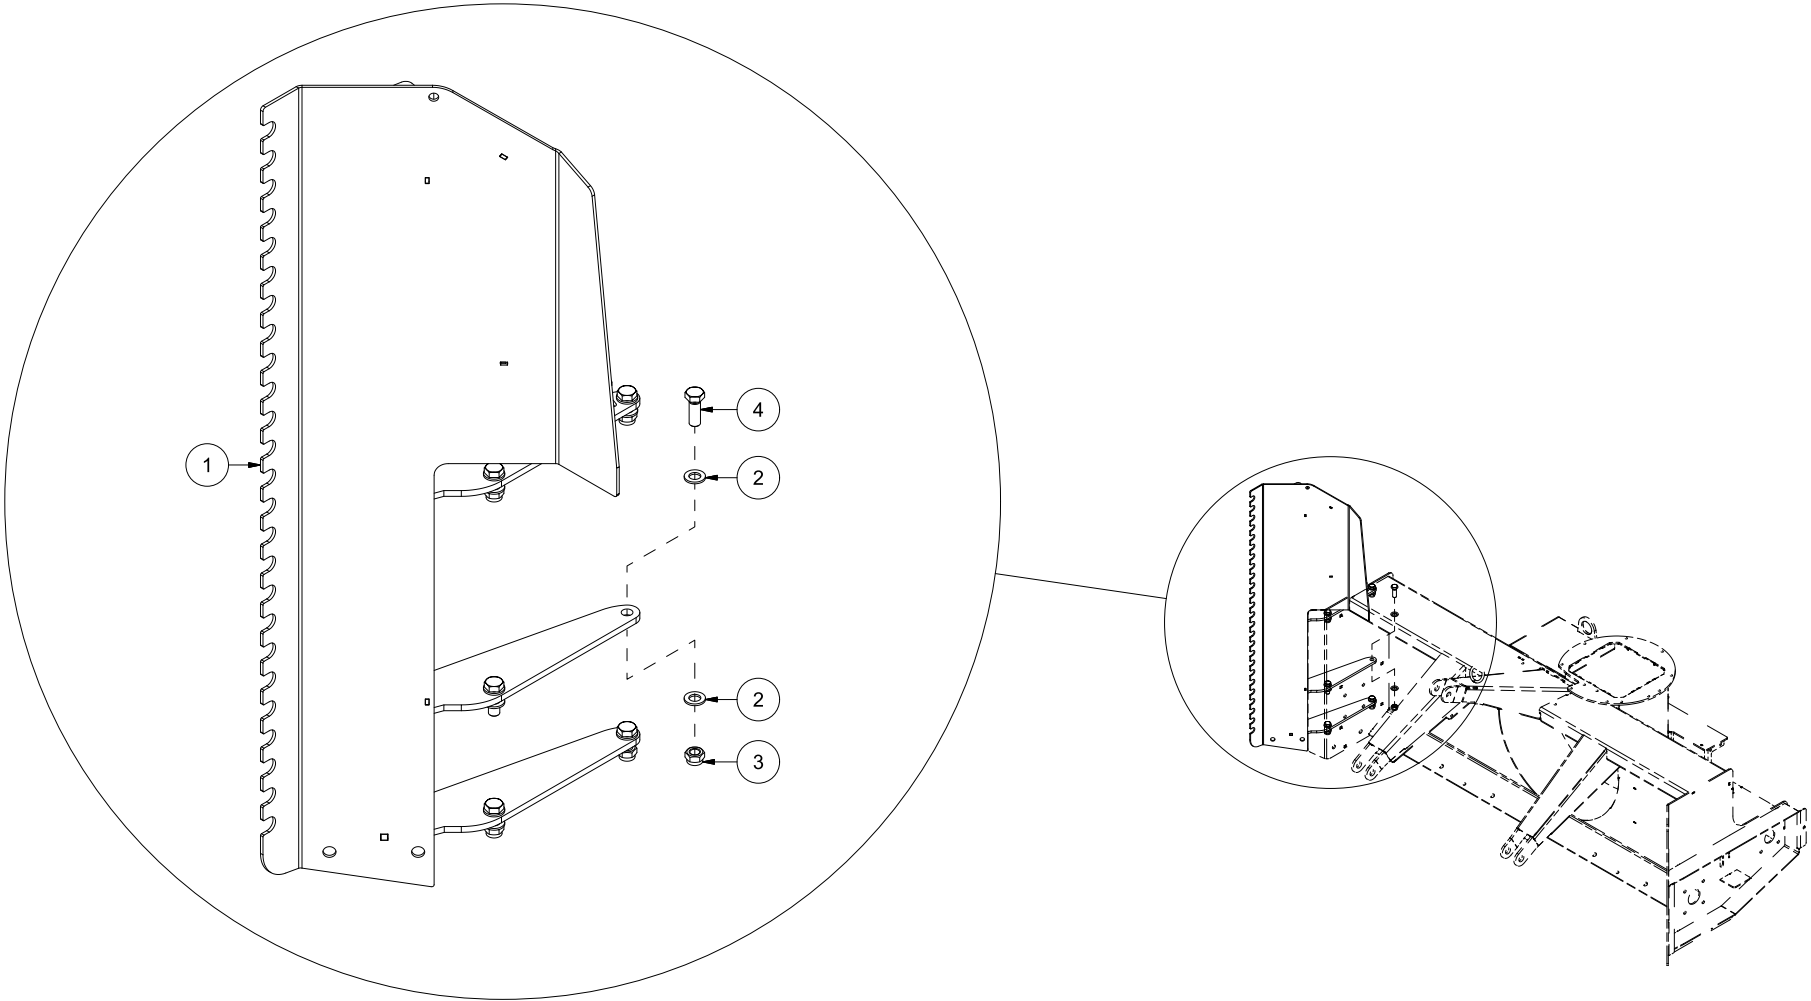

Pos	Ant	Artikkelnr	Beskrivelse
1	1	25221080	Kantskjær, høyre
2	12	2531078	Underlagsskive M16 EIZn DIN 125
3	6	2483613	Lockingmutter M16 EIZn DIN 985
4	6	2422491	Sekskantskrue M16x45 EIZn 8.8 DIN 933