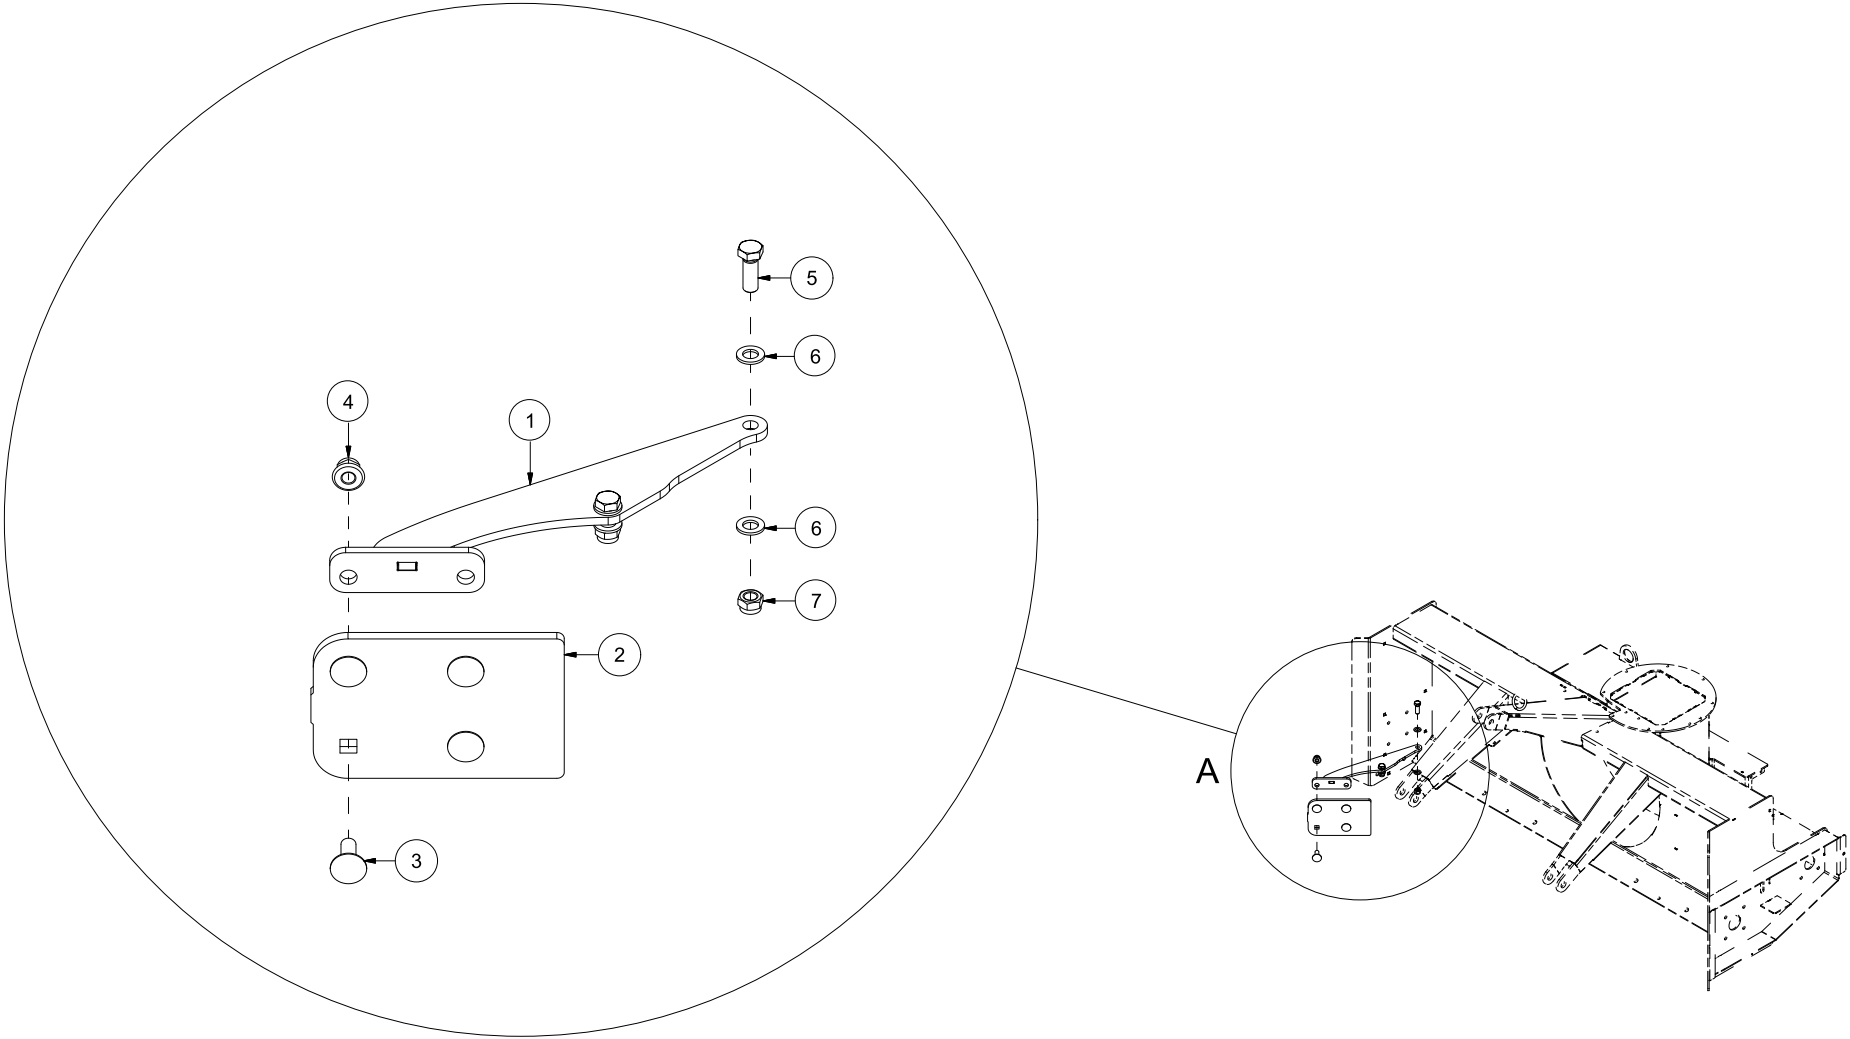

Pos	Ant	Artikkelnr	Beskrivelse
1	1	25211094	Brakett for slitestål
2	1	25201095	Slitestål på kantskjær
3	4	2344491	Låseskrue M16x45 EIZn 8.8 DIN 603
4	4	2489175	Lockingmutter med flens M16 EIZn DIN 6926
5	2	2422491	Sekskantskrue M16x45 EIZn 8.8 DIN 933
6	4	2531078	Underlagsskive M16 EIZn DIN 125
7	2	2483613	Lockingmutter M16 EIZn DIN 985