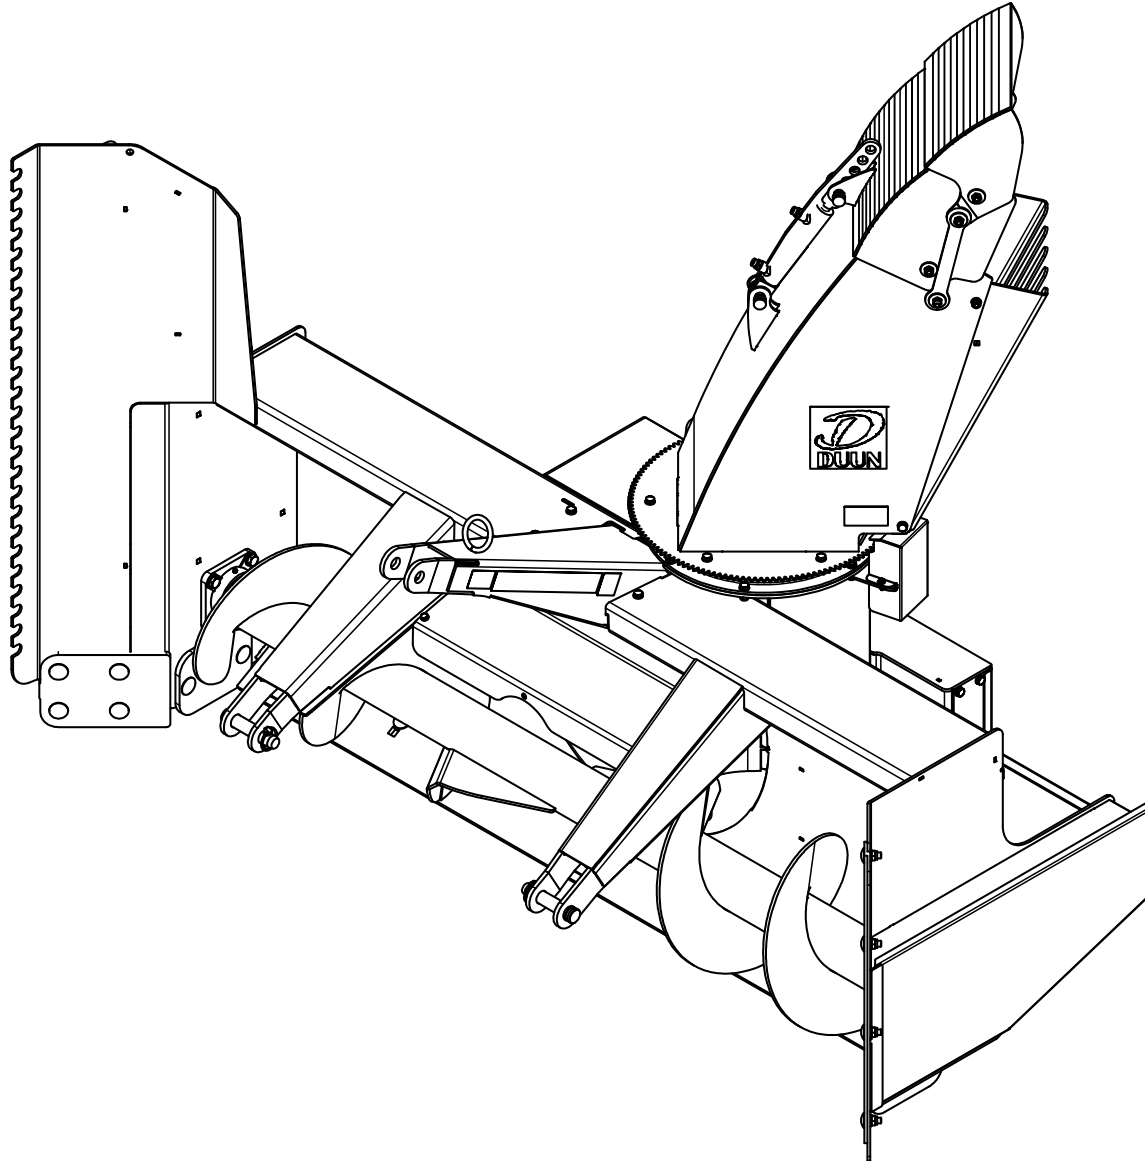

# TF220 Reseveredelskatalog

Serienummer: f.o.m. 150089 | t.o.m. 200030

|   |    |
|---|----|
| INNHALDSFORTEGNELSE .....               | 2  |
| 25228001   SKROG OG DEKSLER .....       | 4  |
| 25228002   UTKASTERVIFTE.....           | 6  |
| 25228003   INNMATERSKRUE .....          | 8  |
| 25228004   UTKASTERTUT.....             | 10 |
| 25228005   NEDBREKKSCLAFF .....         | 12 |
| 25228006   SYLINDER UTKASTERTUT .....   | 14 |
| 25228007   STAG UTKASTERTUT.....        | 16 |
| 25228008   GIRBOKS OG KJEDER .....      | 18 |
| 25228009   GLIDESKO.....                | 20 |
| 25228010   KANTSKJÆR HØYRE SIDE.....    | 22 |
| 25228011   SNØSAMLER VENSTRE SIDE ..... | 24 |
| 25228012   SLITESTÅL KANTSKJÆR .....    | 26 |