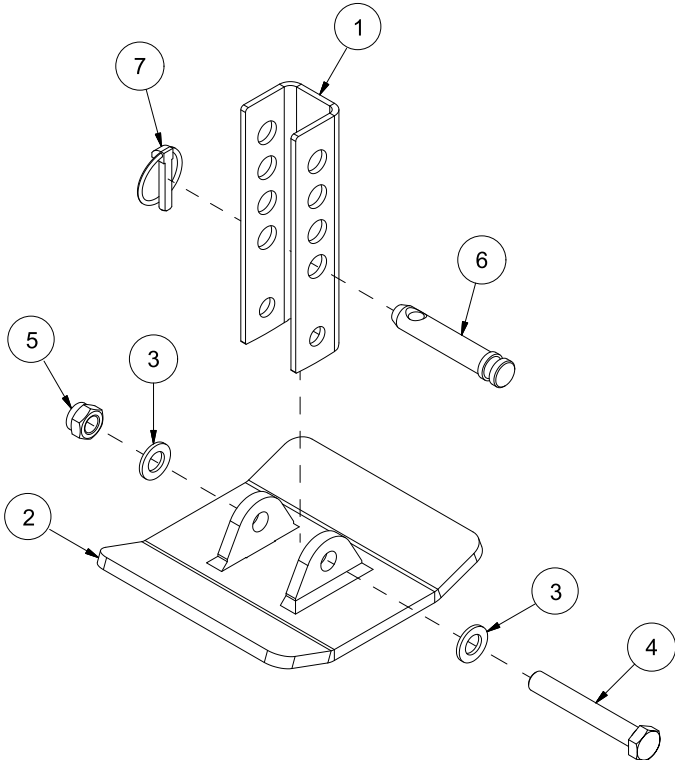

Pos	Ant	Artikkelnr	Beskrivelse
1	2	25221031	Nivåstang for glidesko
2	2	25221043	Glidesko
3	4	2531078	Underlagsskive M16 EIZn DIN 125
4	2	2422503	Sekskantskrue M16x110 EIZn 8.8 DIN 931
5	2	2483613	Lockingmutter M16 EIZn DIN 985
6	2	2526321	Toppstagbolt kat. 1 Ø19x70
7	2	2556142	Orepinne Ø10x40