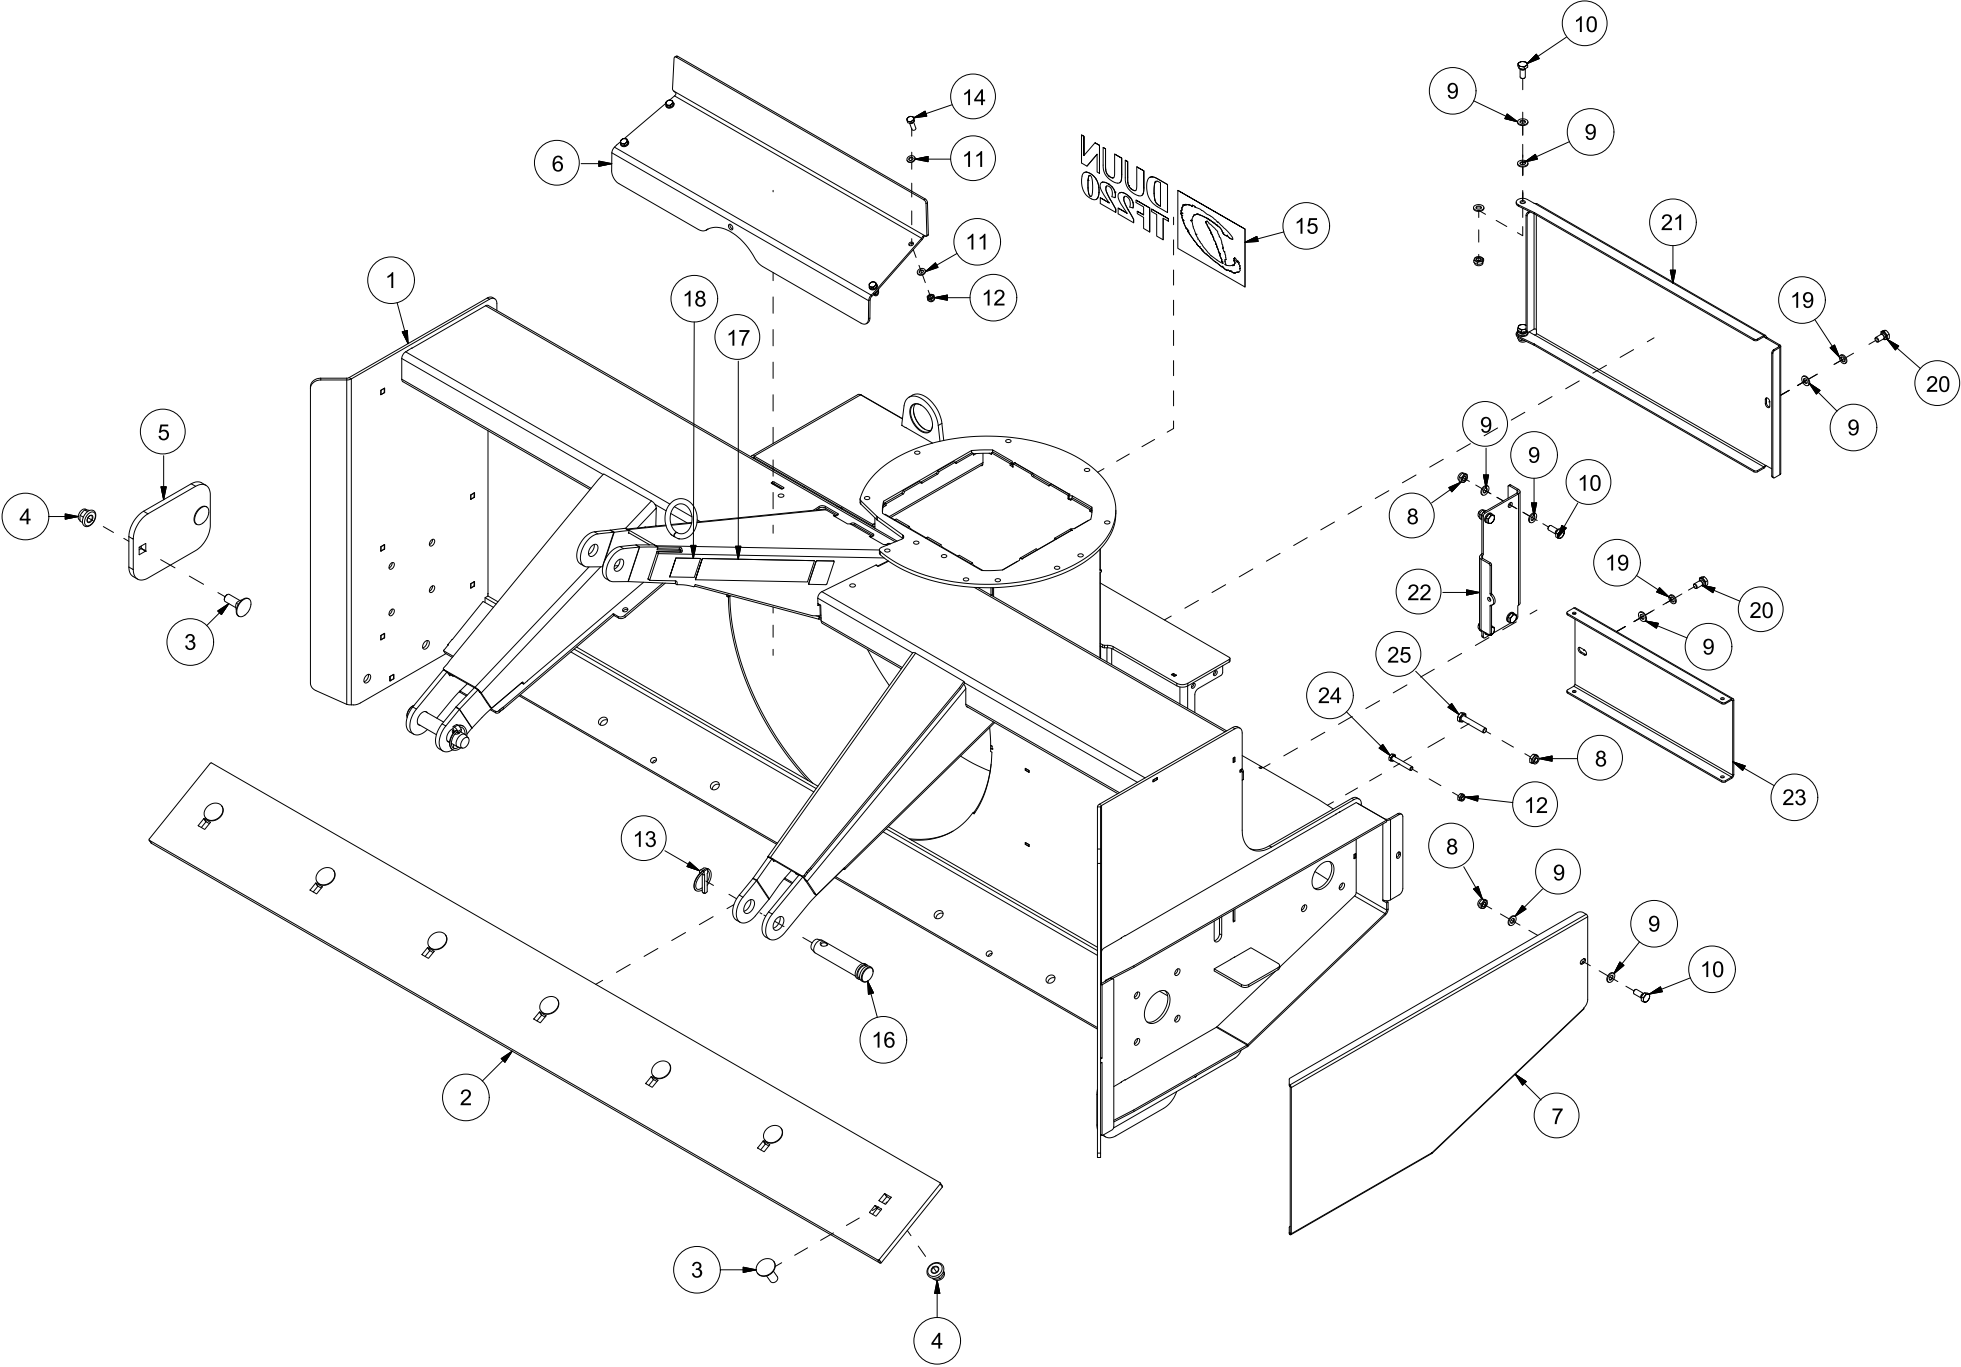

# TF220 Reseveredelskatalog

Serienummer: f.o.m. 150089 | t.o.m. 200030

|   |    |
|---|----|
| INNHALDSFORTEGNELSE .....               | 2  |
| 25228001   SKROG OG DEKSLER .....       | 4  |
| 25228002   UTKASTERVIFTE.....           | 6  |
| 25228003   INNMATERSKRUE .....          | 8  |
| 25228004   UTKASTERTUT.....             | 10 |
| 25228005   NEDBREKKSCLAFF .....         | 12 |
| 25228006   SYLINDER UTKASTERTUT .....   | 14 |
| 25228007   STAG UTKASTERTUT.....        | 16 |
| 25228008   GIRBOKS OG KJEDER .....      | 18 |
| 25228009   GLIDESKO.....                | 20 |
| 25228010   KANTSKJÆR HØYRE SIDE.....    | 22 |
| 25228011   SNØSAMLER VENSTRE SIDE ..... | 24 |
| 25228012   SLITESTÅL KANTSKJÆR .....    | 26 |