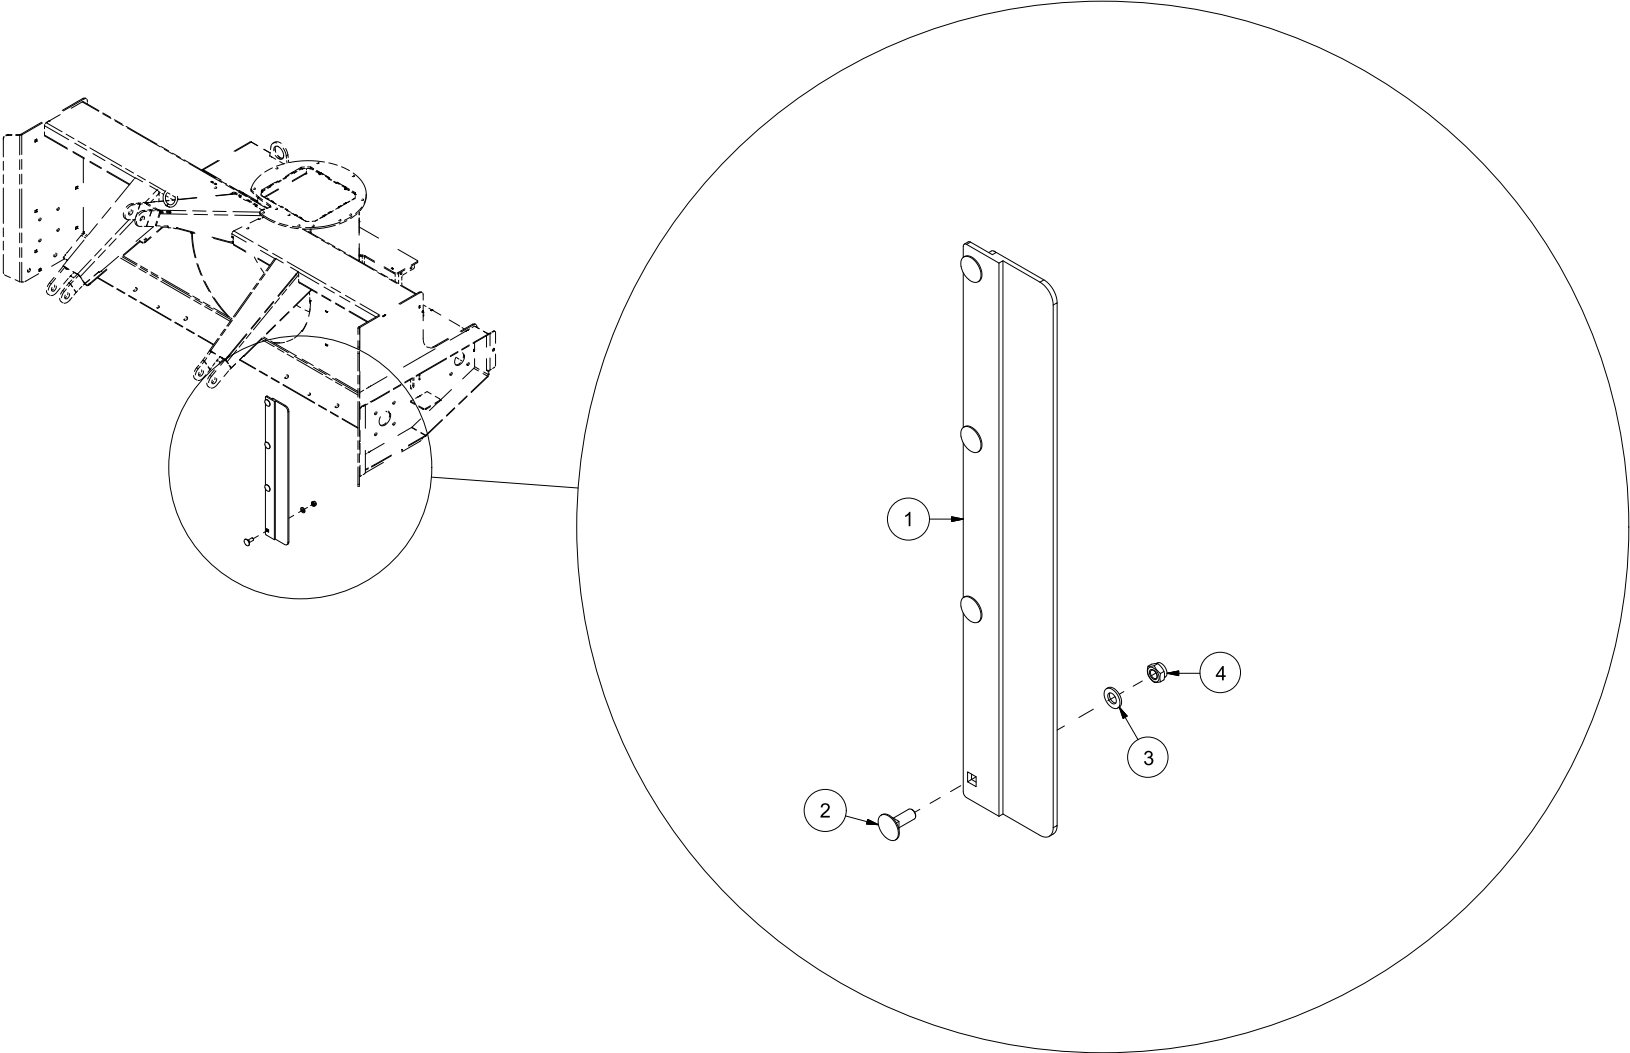

Pos	Ant	Artikkelnr	Beskrivelse
1	1	25221094	Snøsamler venstre side
2	4	2344350	Låseskrue M12x35 EIZn 8.8 DIN 603
3	4	2531069	Underlagsskive M12 EIZn DIN 125
4	4	2483611	Lockingmutter M12 EIZn DIN 985