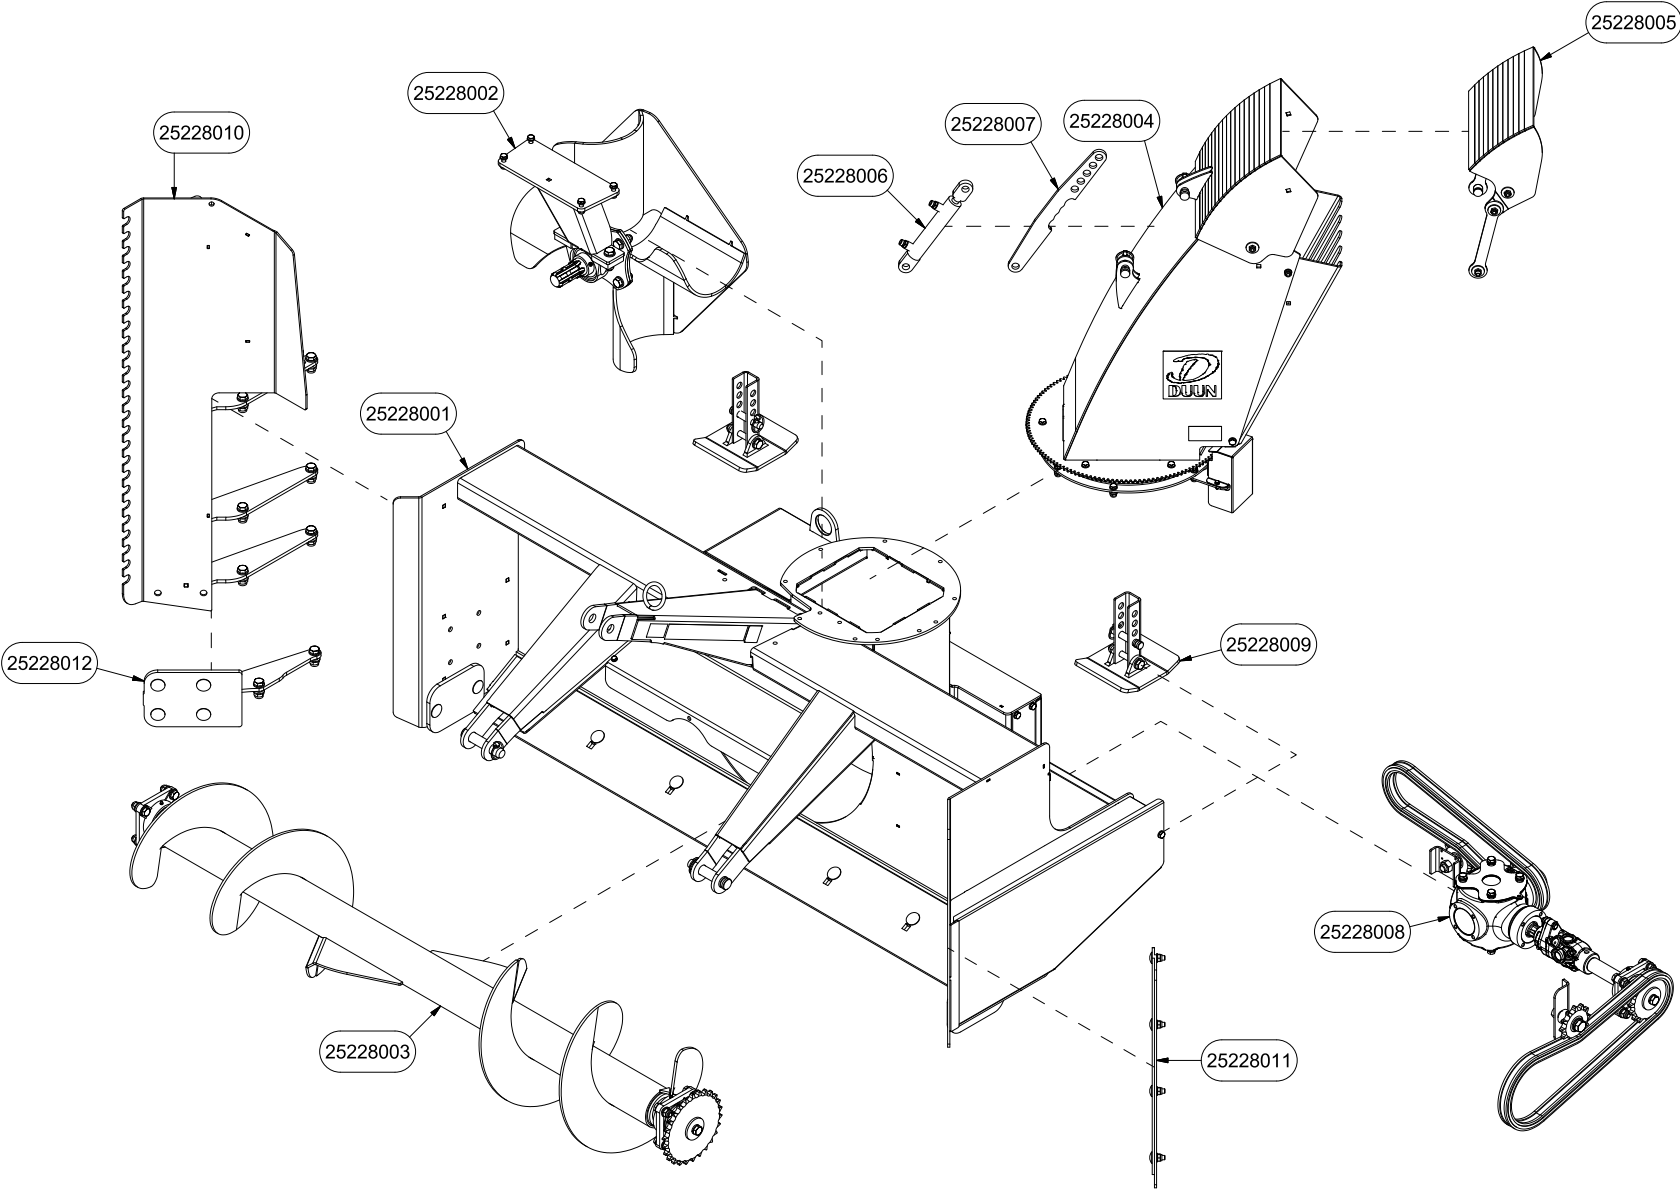

# TF220 Reseveredelskatalog

Serienummer: f.o.m. 150089 | t.o.m. 200030

|   |    |
|---|----|
| INNHALDSFORTEGNELSE .....               | 2  |
| 25228001   SKROG OG DEKSLER .....       | 4  |
| 25228002   UTKASTERVIFTE.....           | 6  |
| 25228003   INNMATERSKRUE .....          | 8  |
| 25228004   UTKASTERTUT.....             | 10 |
| 25228005   NEDBREKKSCLAFF .....         | 12 |
| 25228006   SYLINDER UTKASTERTUT .....   | 14 |
| 25228007   STAG UTKASTERTUT.....        | 16 |
| 25228008   GIRBOKS OG KJEDER .....      | 18 |
| 25228009   GLIDESKO.....                | 20 |
| 25228010   KANTSKJÆR HØYRE SIDE.....    | 22 |
| 25228011   SNØSAMLER VENSTRE SIDE ..... | 24 |
| 25228012   SLITESTÅL KANTSKJÆR .....    | 26 |